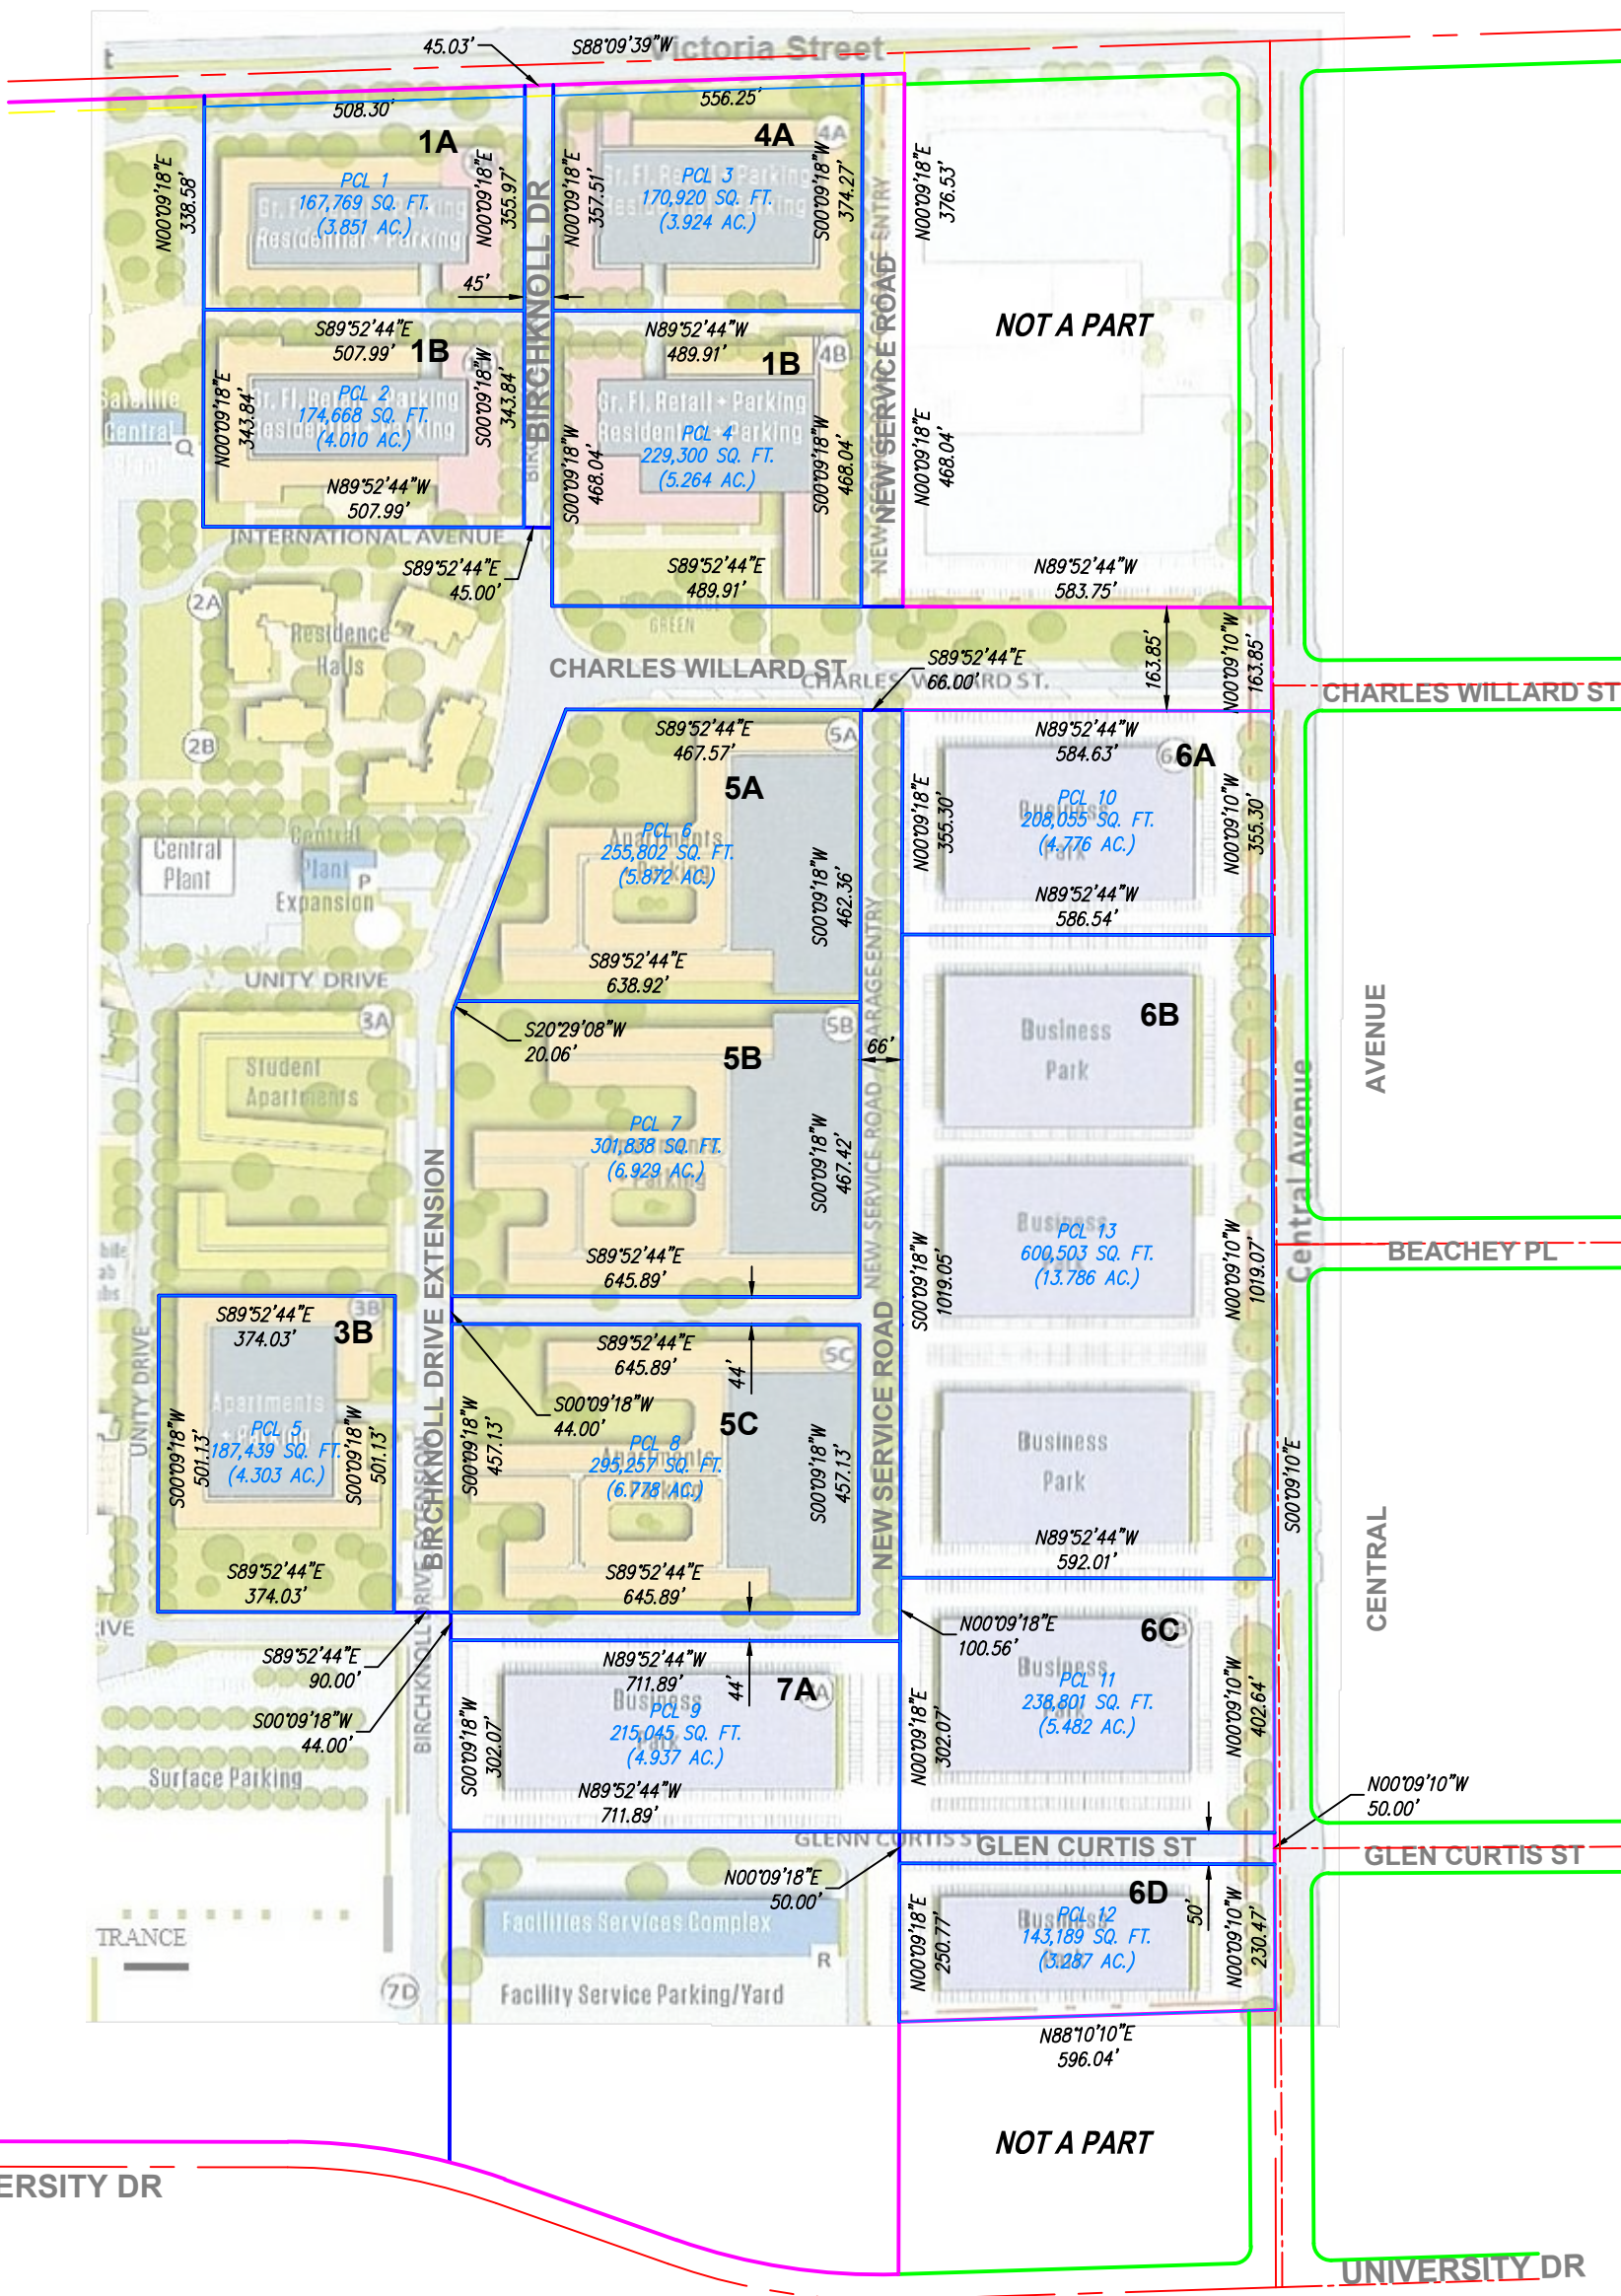

VICTORIA STREET

STREET

SCALE: 1"=300'

I:\MAPPING\CSU\2017\CSUDH VC\V-BDY.DWG